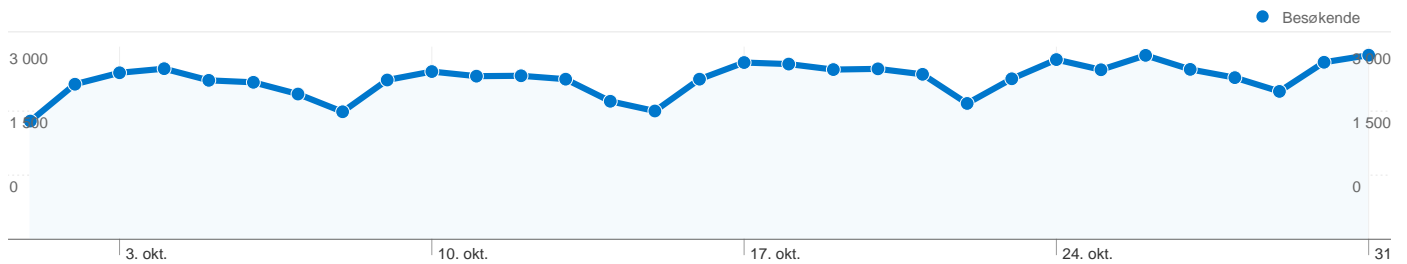

## Nettstedbruk

140 293 Besøk

42,19 % Transittstoppfrekvens

572 819 Sidevisninger

00:18:03 Gj.sn. tid på nettsted

4,08 Sider/besøk

10,77 % % Nye besøk

## Oversikt over besøkende

**Besøkende**  
**24 555**

## Kartoverlegg

## 24 555 personer besøkte dette nettstedet

140 293 Besøk

24 555 Absolutt unike besøkende

572 819 Sidevisninger

4,08 Gjennomsnittlig antall sidevisninger

00:18:03 Tid på nettsted

42,19 % Fluktfrekvens

10,77 % Nye besøk