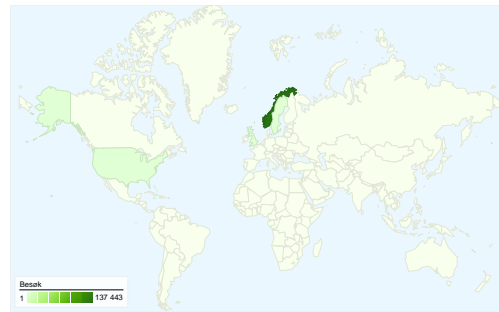

Kartoverlegg

Trafikkildeoversikt

- **Direkte trafikk**
  55 831,00 (39,80 %)
- **Søkemotorer**
  45 550,00 (32,47 %)
- **Henvisningsnettsteder**
  38 912,00 (27,74 %)

Innholdsoversikt

Sider	Sidevisninger	% Sidevisninger
/	352 939	61,61 %
/hovetside.137312.no.html	20 452	3,57 %
/roteloftet.146513.no.html	18 670	3,26 %
/gratulasjoner.146514.no.html	9 618	1,68 %
/surnadalsnytt.151936.no.html	4 820	0,84 %