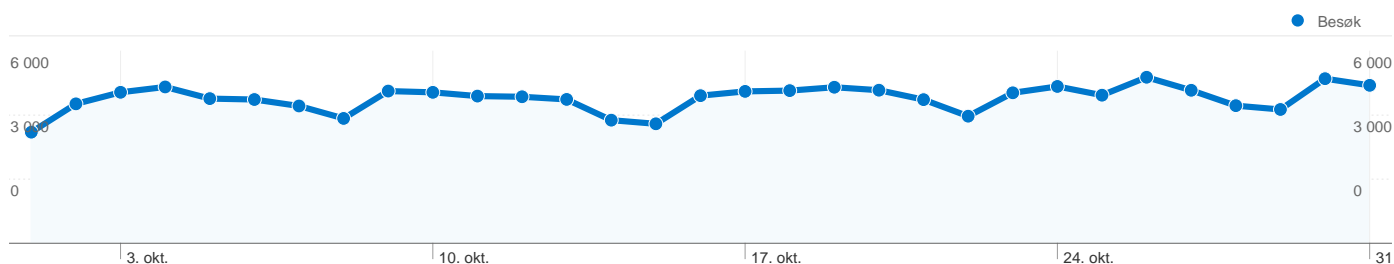

Alle trafikklider sendte til sammen 140 293 besøk

39,80 % Direkte trafikk

27,74 % Henvisningsnettsteder

32,47 % Søkemotorer

■ Direkte trafikk
55 831,00 (39,80 %)

■ Søkemotorer
45 550,00 (32,47 %)

■ Henvisningsnettsteder
38 912,00 (27,74 %)

Vanligste trafikklider

Kilder	Besøk	prosent besøk	Søkeord	Besøk	prosent besøk
(direct) ((none))	55 831	39,80 %	trollheimsporten	10 865	23,85 %
google (organic)	35 174	25,07 %	trollheimsporten.no	2 182	4,79 %
facebook.com (referral)	25 582	18,23 %	http://www.trollheimsporten.no	1 056	2,32 %
bing (organic)	4 656	3,32 %	www.trollheimsporten.no	620	1,36 %
kvasir (organic)	3 987	2,84 %	3 venner	357	0,78 %