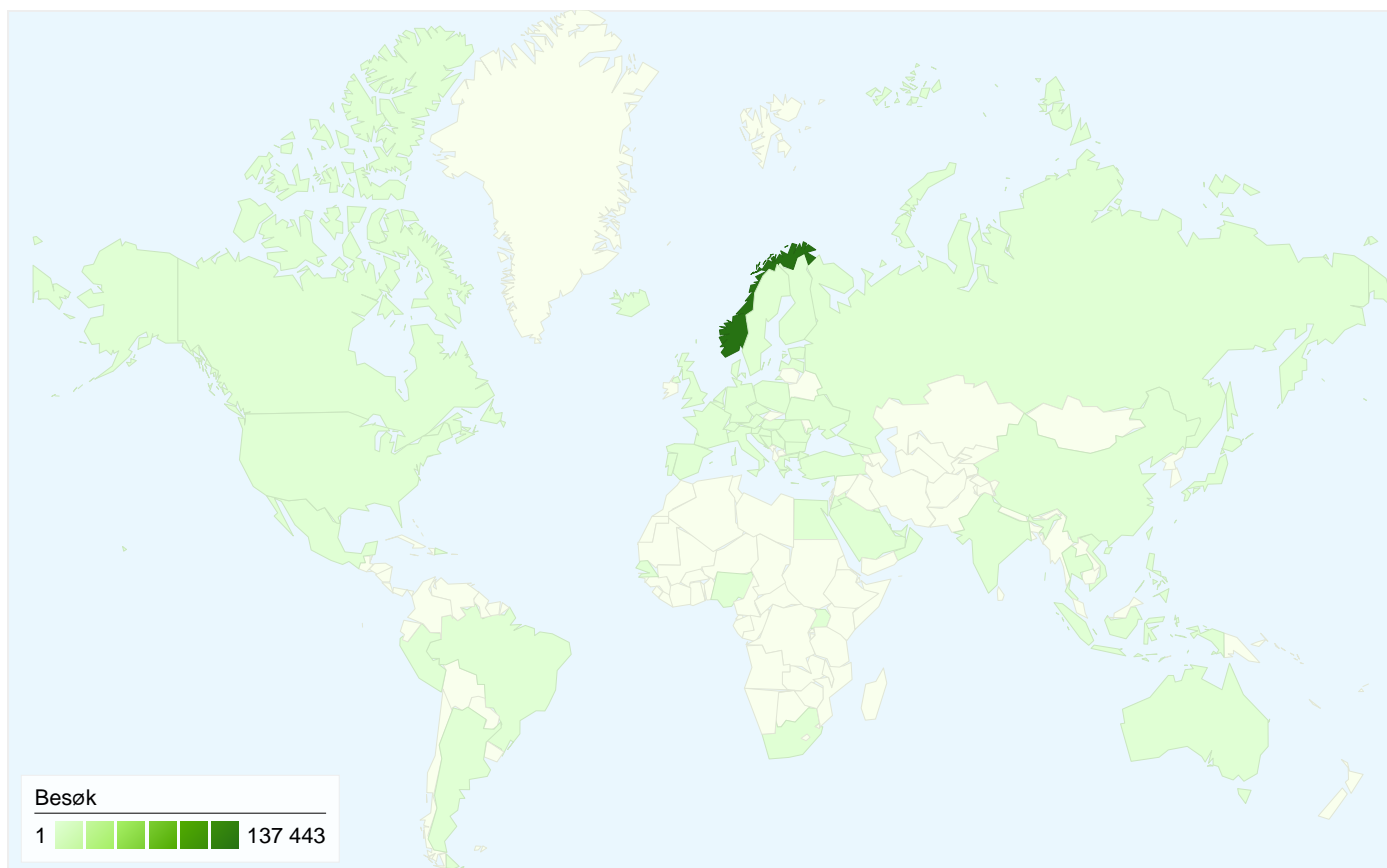

## 24 555 personer besøkte dette nettstedet

140 293 Besøk

24 555 Absolutt unike besøkende

572 819 Sidevisninger

4,08 Gjennomsnittlig antall sidevisninger

00:18:03 Tid på nettsted

42,19 % Fluktfrekvens

10,77 % Nye besøk

## Alle trafikklider sendte til sammen 140 293 besøk

39,80 % Direkte trafikk

27,74 % Henvisningsnettsteder

32,47 % Søkemotorer

■ Direkte trafikk  
55 831,00 (39,80 %)

■ Søkemotorer  
45 550,00 (32,47 %)

■ Henvisningsnettsteder  
38 912,00 (27,74 %)

## 140 293 besøk kom fra 63 land/territorier