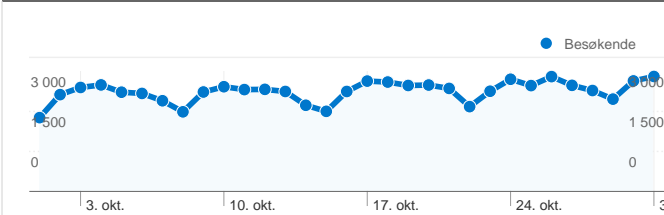

## Nettstedbruk

140 293 Besøk

42,19 % Transittstoppfrekvens

572 819 Sidevisninger

00:18:03 Gj.sn. tid på nettsted

4,08 Sider/besøk

10,77 % % Nye besøk

## Oversikt over besøkende

**Besøkende**  
**24 555**

## 24 555 personer besøkte dette nettstedet

140 293 Besøk

24 555 Absolutt unike besøkende

572 819 Sidevisninger

4,08 Gjennomsnittlig antall sidevisninger

00:18:03 Tid på nettsted

42,19 % Fluktfrekvens

10,77 % Nye besøk

1 – 10 av 63

**Sider på dette nettstedet ble vist totalt 572 819 ganger**

**572 819** Sidevisninger

**258 657** Unike visninger

**42,19 %** Transittstoppfrekvens