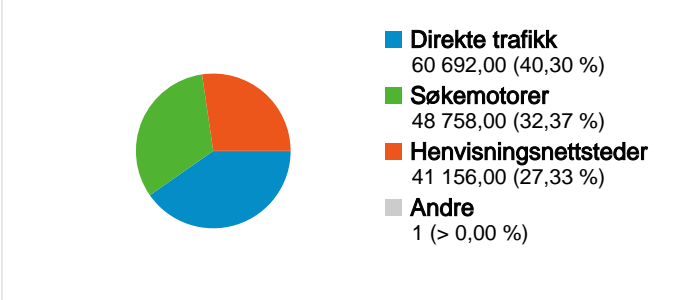

Nettstedbruk

150 607 Besøk

41,10 % Fluktfrekvens

631 091 Sidevisninger

00:18:39 Gj.sn. tid på nettsted

4,19 Sider/besøk

11,32 % % Nye besøk

Oversikt over besøkende

Kartoverlegg

Trafikkildeoversikt

Innholdsoversikt

Sider	Sidevisninger	% Sidevisninger
/	379 061	60,06 %
/hovetside.137312.no.html	23 689	3,75 %
/roteloftet.146513.no.html	18 740	2,97 %
/gratulasjoner.146514.no.html	8 202	1,30 %
/surnadalsnytt.151936.no.html	4 558	0,72 %

26 659 personer besøkte dette nettstedet

150 607 Besøk

26 659 Absolutt unike besøkende

631 091 Sidevisninger

4,19 Gjennomsnittlig antall sidevisninger

00:18:39 Tid på nettsted

41,10 % Fluktfrekvens

11,32 % Nye besøk