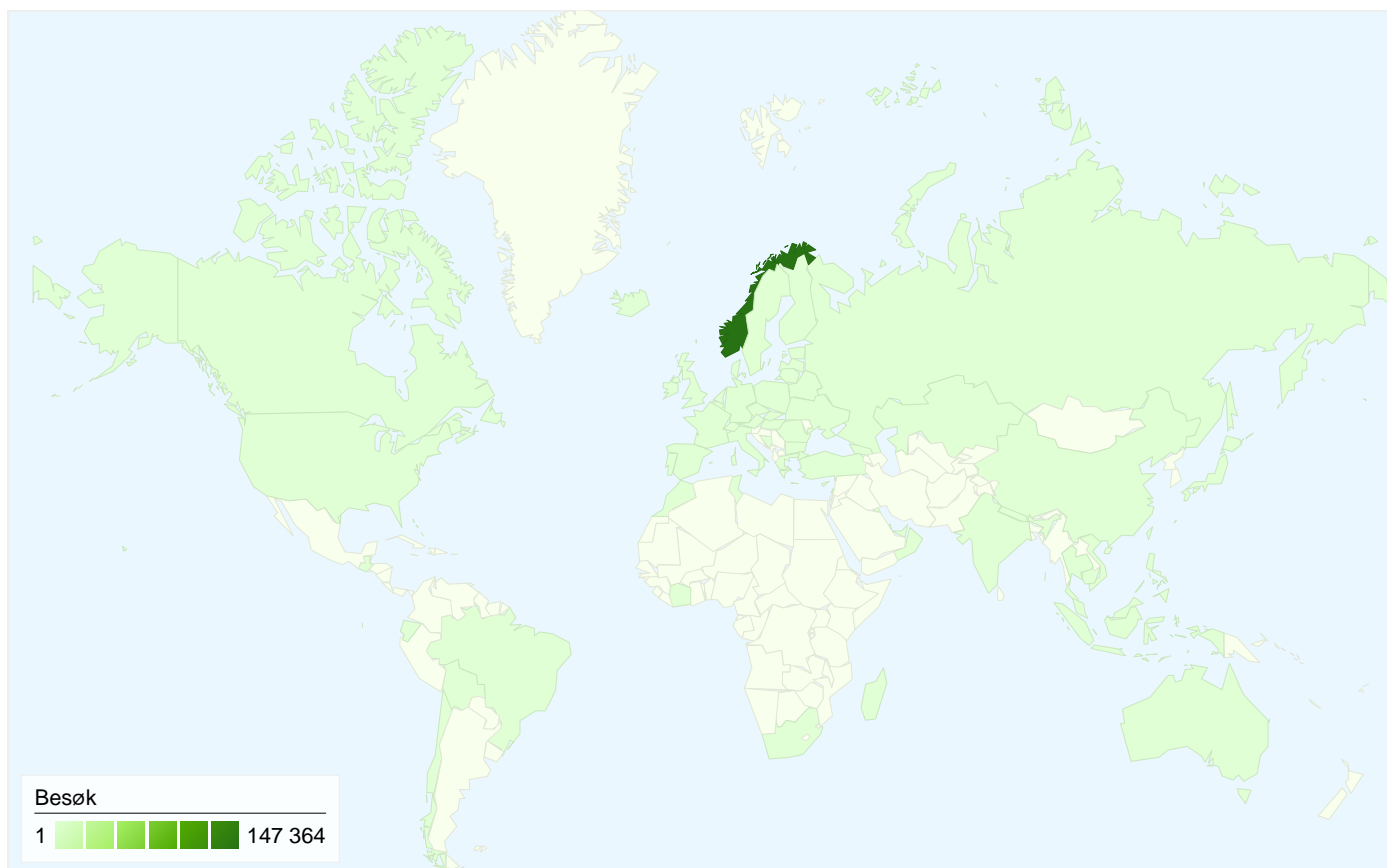

26 659 personer besøkte dette nettstedet

150 607 Besøk

26 659 Absolutt unike besøkende

631 091 Sidevisninger

4,19 Gjennomsnittlig antall sidevisninger

00:18:39 Tid på nettsted

41,10 % Fluktfrekvens

11,32 % Nye besøk

40,30 % Direkte trafikk

27,33 % Henvisningsnettsteder

32,37 % Søkemotorer

- **Direkte trafikk**
60 692,00 (40,30 %)
- **Søkemotorer**
48 758,00 (32,37 %)
- **Henvisningsnettsteder**
41 156,00 (27,33 %)
- **Andre**
1 (> 0,00 %)

150 607 besøk kom fra 68 land/territorier

Nettstedbruk

Land/territorium	Besøk	Sider/besøk	Gj.sn. tid på nettsted	% Nye besøk	Fluktfrekvens
Besøk 150 607 % av nettstedsummen: 100,00 %	Sider/besøk 4,19 Nettstedgj.sn: 4,19 (0,00 %)	Gj.sn. tid på nettsted 00:18:39 Nettstedgj.sn: 00:18:39 (0,00 %)	% Nye besøk 11,41 % Nettstedgj.sn: 11,32 % (0,74 %)	Fluktfrekvens 41,10 % Nettstedgj.sn: 41,10 % (0,00 %)	
Norway	147 364	4,22	00:18:51	10,97 %	40,75 %
Sweden	636	3,20	00:11:36	24,53 %	55,82 %
(not set)	628	2,29	00:06:45	9,39 %	54,46 %
United States	359	2,29	00:04:09	27,86 %	54,60 %
United Kingdom	342	2,27	00:06:11	25,15 %	59,94 %
Denmark	317	2,07	00:05:01	37,54 %	63,41 %
Finland	130	5,08	00:33:19	73,08 %	70,77 %
Spain	123	2,25	00:03:45	38,21 %	56,91 %
Poland	84	1,61	00:01:02	30,95 %	60,71 %
Australia	83	3,64	00:14:58	24,10 %	44,58 %