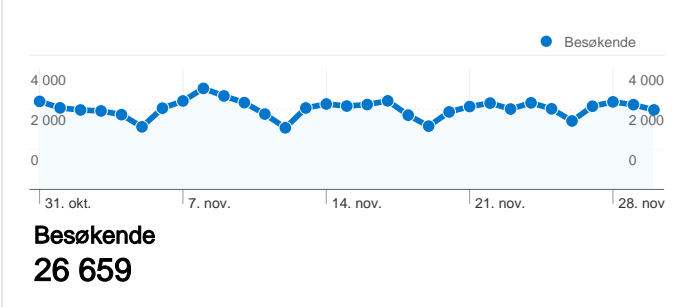

Nettstedbruk

150 607 Besøk

41,10 % Fluktfrekvens

631 091 Sidevisninger

00:18:39 Gj.sn. tid på nettsted

4,19 Sider/besøk

11,32 % % Nye besøk

Oversikt over besøkende

Kartoverlegg

Trafikkildeoversikt

Innholdsoversikt

Sider	Sidevisninger	% Sidevisninger
/	379 061	60,06 %
/hovetside.137312.no.html	23 689	3,75 %
/roteloftet.146513.no.html	18 740	2,97 %
/gratulasjoner.146514.no.html	8 202	1,30 %
/surnadalsnytt.151936.no.html	4 558	0,72 %

26 659 personer besøkte dette nettstedet

150 607 Besøk

26 659 Absolutt unike besøkende

631 091 Sidevisninger

4,19 Gjennomsnittlig antall sidevisninger

00:18:39 Tid på nettsted

41,10 % Fluktfrekvens

11,32 % Nye besøk

1 – 10 av 68

Sider på dette nettstedet ble vist totalt 631 091 ganger

631 091 Sidevisninger

283 014 Unike visninger

41,10 % Transittstoppfrekvens

Toppinnhold

Sider	Sidevisninger	% Sidevisninger
/	379 061	60,06 %
/hovedside.137312.no.html	23 689	3,75 %
/roteloftet.146513.no.html	18 740	2,97 %
/gratulasjoner.146514.no.html	8 202	1,30 %
/surnadalsnytt.151936.no.html	4 558	0,72 %