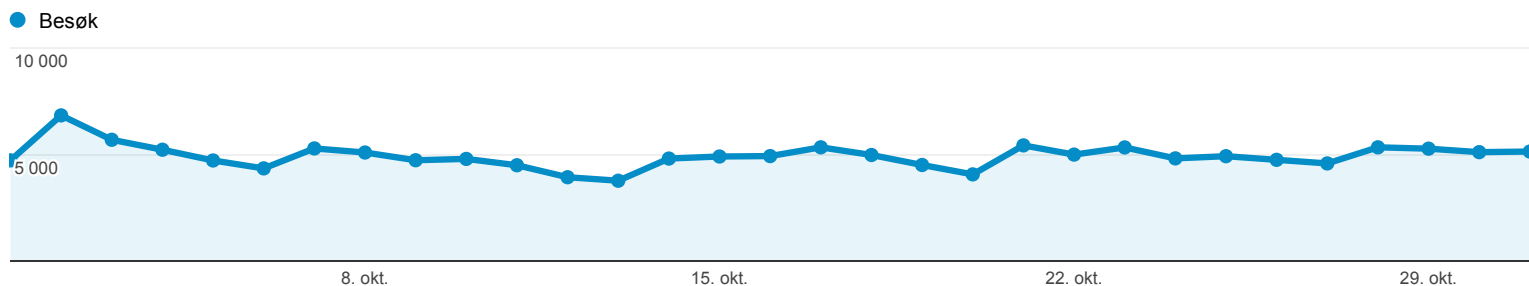

## Oversikt over målgrupper

% av besøk: 100,00 %

## 25 461 personer besøkte dette nettstedet

**Besøk: 152 844**

**Unike besøkende: 25 461**

**Sidevisninger: 563 315**

**Sider/besøk: 3,69**

**Gjennomsn. besøkstid: 00:14:59**

**Fluktfrekvens: 43,92 %**

**% Nye besøk: 11,17 %**