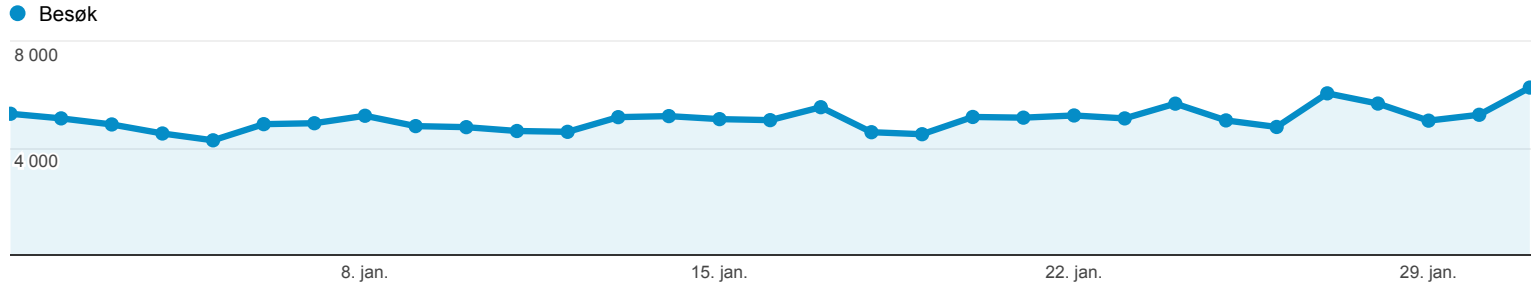

## Oversikt over målgrupper

● % av besøk: 100,00 %

Oversikt

### 27 745 personer besøkte dette nettstedet

-  **Besøk: 157 275**
-  **Unike besøkende: 27 745**
-  **Sidevisninger: 531 363**
-  **Sider/besøk: 3,38**
-  **Gjennomsn. besøkstid: 00:13:40**
-  **Fluktfrekvens: 47,43 %**
-  **% Nye besøk: 12,32 %**